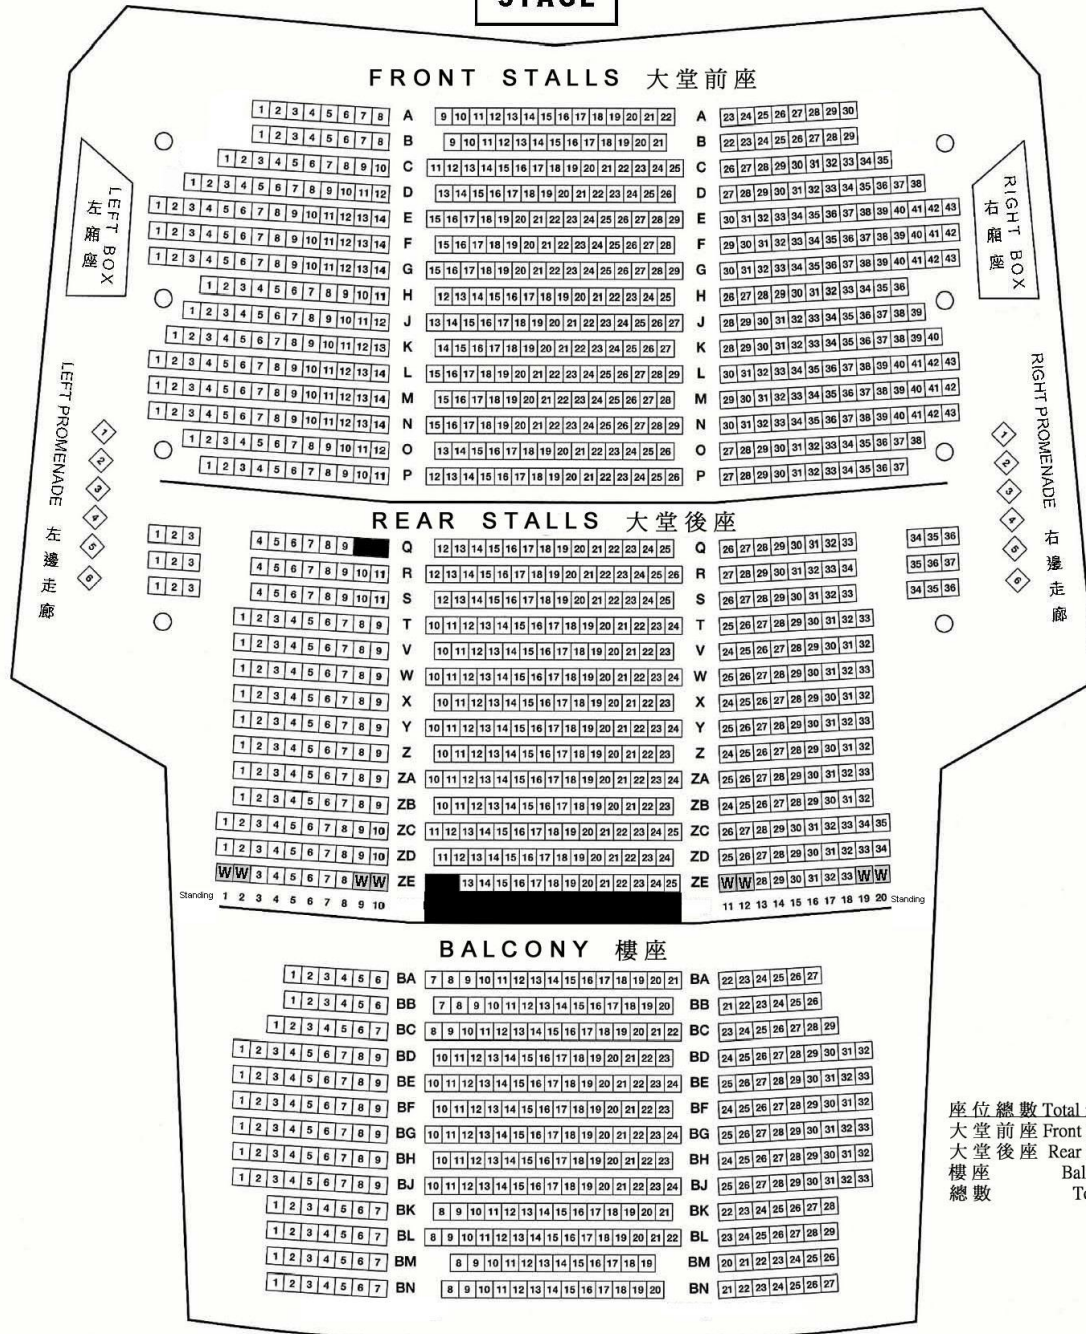

# 香港大會堂 CITY HALL

音樂廳 CONCERT HALL

## 舞台 STAGE

座位總數 Total no. of seats  
 大堂前座 Front Stall : 578  
 大堂後座 Rear Stall : 469  
 樓座 Balcony : 387  
 總數 Total : 1434

**W** 適合坐輪椅者的座位  
 Seats suitable for audience on wheel chairs

適用於2018年11月1日以後開始發售門票的活動  
 Applicable to events with ticket sale commencing after 1 Nov 2018